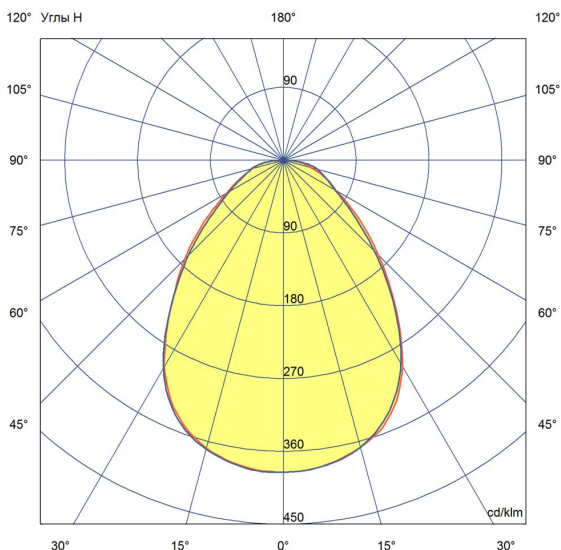

2. КСС и Габаритный чертеж

Кривая силы света

Габаритный чертеж