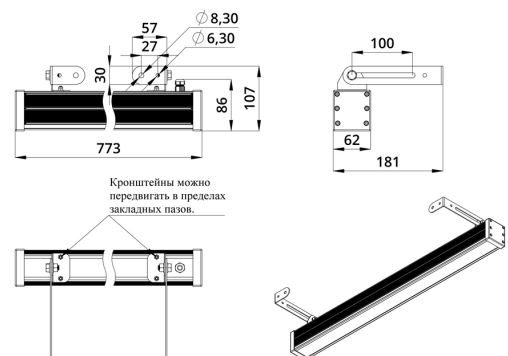

### 3. Основные технические данные и характеристики

| Характеристики  | Значение                          |
|---|-----------------------------------|
| Мощность, [Вт ±10%]:  | 32                                |
| Световой поток светильника, [лм ±5%]:                                     | 2 180                             |
| Номинальная коррелированная цветовая температура по ГОСТ 34819-2021, [К]: | 3 000                             |
| Тип кривой силы света:  | концентрированная                 |
| Угол излучения, [°]:  | 25                                |
| Индекс цветопередачи (CRI), не менее:                                     |                                   |
| Род тока:   | AC                                |
| Коэффициент пульсации (Кп), не более, [%]:                                | 1                                 |
| Напряжение питания, [В]:  | ~176-264                          |
| Частота напряжения электропитания, [Гц ±10%]:                             | 50                                |
| Коэффициент мощности (Pф), не менее:                                      | 0,95                              |
| Класс защиты от поражения электрическим током (по ГОСТ IEC 60598-1-2017): | I                                 |
| Степень защиты от пыли и влаги (по ГОСТ IEC 60598-1-2017):                | IP67                              |
| Климатическое исполнение (по ГОСТ 15150-69):                              | УХЛ1                              |
| Температура эксплуатации, [°С]:   | от -40 до +50                     |
| Срок службы светильника, не менее, [лет]:                                 | 12                                |
| Срок службы светодиодов, не менее, [ч]:                                   | 100 000                           |
| Гарантийный срок на светильник, [мес.]:                                   | 60                                |
| Материал оптического элемента:  | УФ-стабилизированный поликарбонат |
| Материал корпуса:   | экструдированный сплав алюминия   |
| Материал рассеивателя:  | закаленное стекло                 |
| Цвет покраски:  |                                   |
| Габаритные размеры, не более, [мм]:                                       | 773×181×107                       |
| Тип крепления:  | поворотный кронштейн              |
| Масса, [кг]:  | 2,1                               |
| Интерфейс управления/диммирования:  | DMX                               |