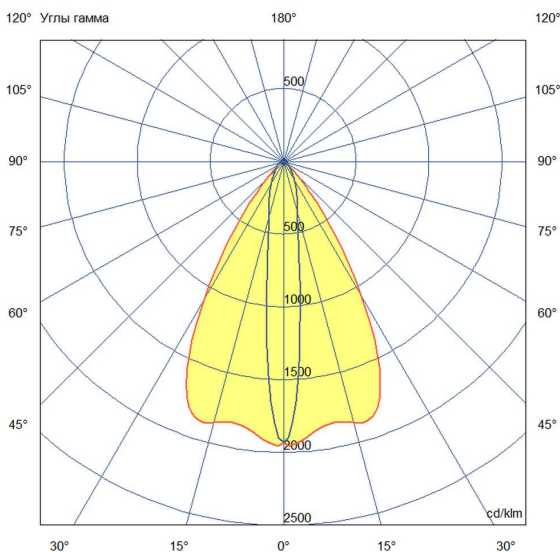

Технические данные

Светодиодный светильник ПромЛед Барокко 30
750мм Оптик RGBW DMX 5000K 10×65°

1. Описание серии

Серия линейных светодиодных светильников с RGB(W)-диодами для заливного архитектурного освещения фасадов или акцентной подсветки отдельных элементов зданий.

Габаритный чертеж

3. Основные технические данные и характеристики

Характеристики	Значение
Мощность, [Вт ±10%]:	32
Световой поток светильника, [лм ±5%]:	2 340
Номинальная коррелированная цветовая температура по ГОСТ 34819-2021, [К]:	5 000
Тип кривой силы света:	осевая
Угол излучения, [°]:	10x65
Индекс цветопередачи (CRI), не менее:	
Род тока:	AC
Коэффициент пульсации (Кп), не более, [%]:	1
Напряжение питания, [В]:	~176-264
Частота напряжения электропитания, [Гц ±10%]:	50
Коэффициент мощности (Pф), не менее:	0,95
Класс защиты от поражения электрическим током (по ГОСТ IEC 60598-1-2017):	I
Степень защиты от пыли и влаги (по ГОСТ IEC 60598-1-2017):	IP67
Климатическое исполнение (по ГОСТ 15150-69):	УХЛ1
Температура эксплуатации, [°С]:	от -40 до +50
Срок службы светильника, не менее, [лет]:	12
Срок службы светодиодов, не менее, [ч]:	100 000
Гарантийный срок на светильник, [мес.]:	60
Материал оптического элемента:	УФ-стабилизированный поликарбонат
Материал корпуса:	экструдированный сплав алюминия
Материал рассеивателя:	закаленное стекло
Цвет покраски:	
Габаритные размеры, не более, [мм]:	773×181×107
Тип крепления:	поворотный кронштейн
Масса, [кг]:	2,1
Интерфейс управления/диммирования:	DMX