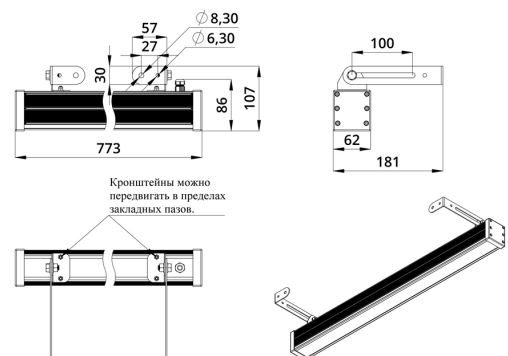

Светильники просты в монтаже за счёт кронштейна с удобной системой фиксации угла поворота. Возможно транзитное подключение в единую линию с помощью коннекторов.

2. КСС и Габаритный чертеж

Кривая силы света

Габаритный чертеж

3. Основные технические данные и характеристики

Характеристики	Значение
Мощность, [Вт ±10%]:	32
Световой поток светильника, [лм ±5%]:	2 340
Номинальная коррелированная цветовая температура по ГОСТ 34819-2021, [К]:	5 000
Тип кривой силы света:	осевая
Угол излучения, [°]:	10x65
Индекс цветопередачи (CRI), не менее:	
Род тока:	AC
Коэффициент пульсации (Кп), не более, [%]:	1
Напряжение питания, [В]:	~176-264
Частота напряжения электропитания, [Гц ±10%]:	50
Коэффициент мощности (Pф), не менее:	0,95
Класс защиты от поражения электрическим током (по ГОСТ IEC 60598-1-2017):	I
Степень защиты от пыли и влаги (по ГОСТ IEC 60598-1-2017):	IP67
Климатическое исполнение (по ГОСТ 15150-69):	УХЛ1
Температура эксплуатации, [°С]:	от -40 до +50
Срок службы светильника, не менее, [лет]:	12
Срок службы светодиодов, не менее, [ч]:	100 000
Гарантийный срок на светильник, [мес.]:	60
Материал оптического элемента:	УФ-стабилизированный поликарбонат
Материал корпуса:	экструдированный сплав алюминия
Материал рассеивателя:	закаленное стекло
Цвет покраски:	
Габаритные размеры, не более, [мм]:	773×181×107
Тип крепления:	поворотный кронштейн
Масса, [кг]:	2,1
Интерфейс управления/диммирования:	DMX