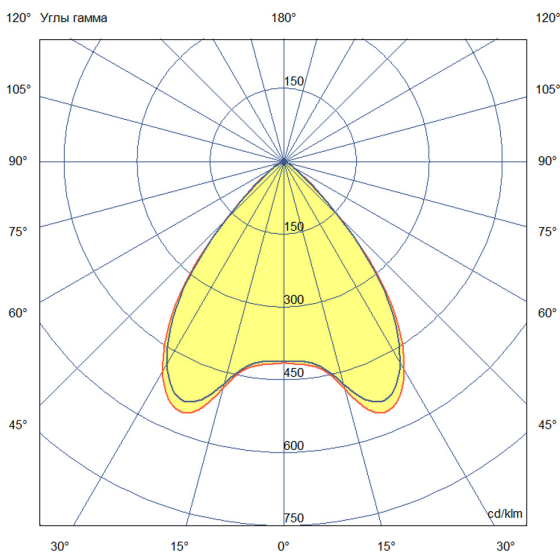

Технические данные

Светодиодный светильник ПромЛед Барокко 20
250мм Оптик 24-36V DC RGB DMX 90°

1. Описание серии

Серия линейных светодиодных светильников с RGB(W)-диодами для заливного архитектурного освещения фасадов или акцентной подсветки отдельных элементов зданий.

Габаритный чертеж

3. Основные технические данные и характеристики

Характеристики	Значение
Мощность, [Вт ±10%]:	19
Световой поток светильника, [лм ±5%]:	1 260
Номинальная коррелированная цветовая температура по ГОСТ 34819-2021, [К]:	88
Тип кривой силы света:	косинусная
Угол излучения, [°]:	90
Род тока:	DC
Коэффициент пульсации (Кп), не более, [%]:	1
Напряжение питания, [В]:	24-36
Коэффициент мощности (Pф), не менее:	0,95
Класс защиты от поражения электрическим током (по ГОСТ IEC 60598-1-2017):	III
Степень защиты от пыли и влаги (по ГОСТ IEC 60598-1-2017):	IP67
Климатическое исполнение (по ГОСТ 15150-69):	УХЛ1
Температура эксплуатации, [°С]:	от -40 до +50
Срок службы светильника, не менее, [лет]:	12
Срок службы светодиодов, не менее, [ч]:	100 000
Гарантийный срок на светильник, [мес.]:	60
Материал оптического элемента:	УФ-стабилизированный поликарбонат
Материал корпуса:	экструдированный сплав алюминия
Материал рассеивателя:	закаленное стекло
Цвет покраски:	-
Габаритные размеры, не более, [мм]:	273×181×107
Тип крепления:	поворотный кронштейн
Масса, [кг]:	1
Интерфейс управления/диммирования:	DMX