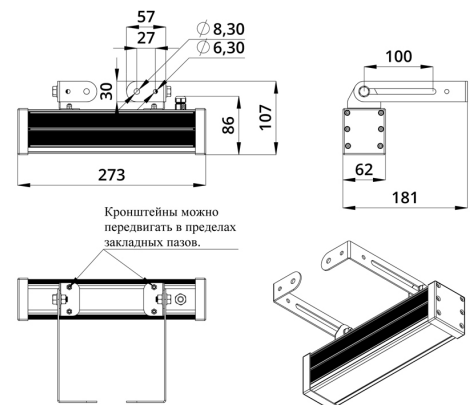

Светильники просты в монтаже за счёт кронштейна с удобной системой фиксации угла поворота. Возможно транзитное подключение в единую линию с помощью коннекторов.

2. КСС и Габаритный чертеж

Кривая силы света

Габаритный чертеж

3. Основные технические данные и характеристики

Характеристики	Значение
Мощность, [Вт ±10%]:	19
Световой поток светильника, [лм ±5%]:	1 260
Номинальная коррелированная цветовая температура по ГОСТ 34819-2021, [К]:	88
Тип кривой силы света:	косинусная
Угол излучения, [°]:	90
Род тока:	DC
Коэффициент пульсации (Кп), не более, [%]:	1
Напряжение питания, [В]:	24-36
Коэффициент мощности (Pф), не менее:	0,95
Класс защиты от поражения электрическим током (по ГОСТ IEC 60598-1-2017):	III
Степень защиты от пыли и влаги (по ГОСТ IEC 60598-1-2017):	IP67
Климатическое исполнение (по ГОСТ 15150-69):	УХЛ1
Температура эксплуатации, [°С]:	от -40 до +50
Срок службы светильника, не менее, [лет]:	12
Срок службы светодиодов, не менее, [ч]:	100 000
Гарантийный срок на светильник, [мес.]:	60
Материал оптического элемента:	УФ-стабилизированный поликарбонат
Материал корпуса:	экструдированный сплав алюминия
Материал рассеивателя:	закаленное стекло
Цвет покраски:	-
Габаритные размеры, не более, [мм]:	273×181×107
Тип крепления:	поворотный кронштейн
Масса, [кг]:	1
Интерфейс управления/диммирования:	DMX