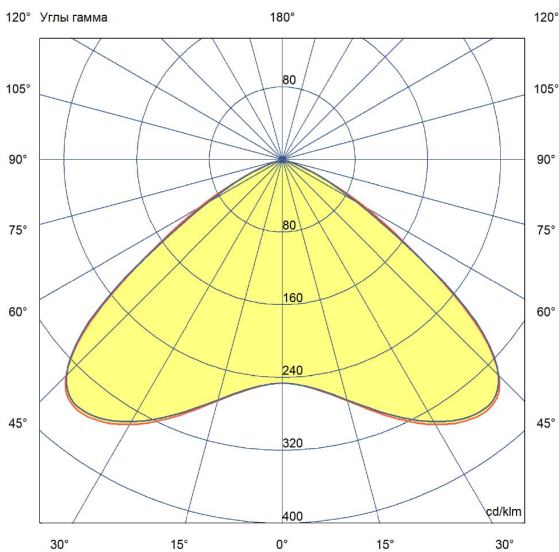

## Технические данные

Светодиодный светильник ПромЛед Профи Нео  
480 ×4 М 5000К 120°

### 2. КСС и Габаритный чертёж

Кривая силы света

Габаритный чертёж