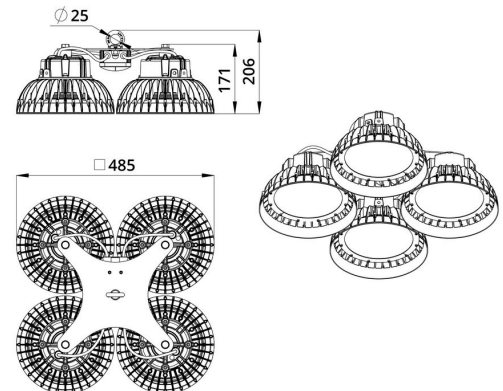

## Технические данные

Светодиодный светильник ПромЛед Профи Нео  
480 ×4 М 5000К 120°

### 2. КСС и Габаритный чертёж

Кривая силы света

Габаритный чертёж