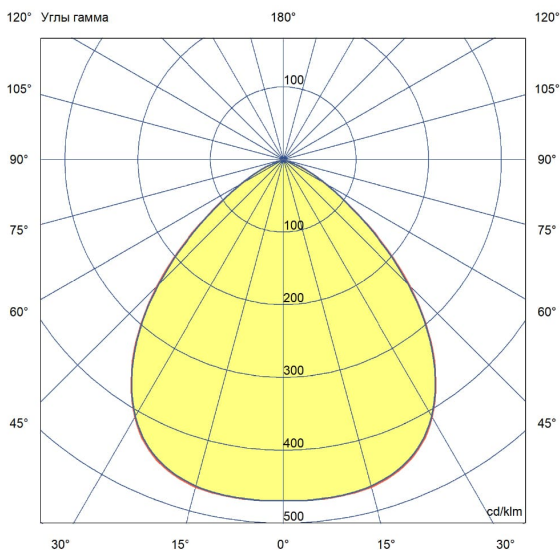

Технические данные

Светодиодный светильник ПромЛед Профи Нео
480 ×4 М 5000К 90°

1. Описание серии

Серия подвесных светодиодных светильников для освещения промышленных цехов и производственных площадок, складских помещений, спортивных объектов и прочих площадей с высокими потолками.

2. КСС и Габаритный чертёж

Кривая силы света

Габаритный чертёж

3. Основные технические данные и характеристики

Характеристики	Значение
Мощность, [Вт ±10%]:	480
Световой поток светильника, [лм ±5%]:	84 400
Номинальная коррелированная цветовая температура по ГОСТ 34819-2021, [К]:	5 000
Тип кривой силы света:	косинусная
Угол излучения, [°]:	90
Индекс цветопередачи (CRI), не менее:	70
Род тока:	AC
Коэффициент пульсации (Кп), не более, [%]:	1
Напряжение питания, [В]:	~90-305
Частота напряжения электропитания, [Гц ±10%]:	50
Коэффициент мощности (P _f), не менее:	0,98
Класс защиты от поражения электрическим током (по ГОСТ IEC 60598-1-2017):	I
Рекомендуемая высота установки, [м]:	3-50
Степень защиты от пыли и влаги (по ГОСТ IEC 60598-1-2017):	IP67
Климатическое исполнение (по ГОСТ 15150-69):	УХЛ1
Температура эксплуатации, [°C]:	от -60 до +50
Срок службы светильника, не менее, [лет]:	12
Срок службы светодиодов, не менее, [ч]:	100 000
Гарантийный срок на светильник, [мес.]:	60
Материал корпуса:	Сплав алюминия, литой под давлением
Материал рассеивателя:	
Цвет покраски:	RAL9005
Габаритные размеры, не более, [мм]:	485×485×205
Тип крепления:	подвесной
Масса, [кг]:	9