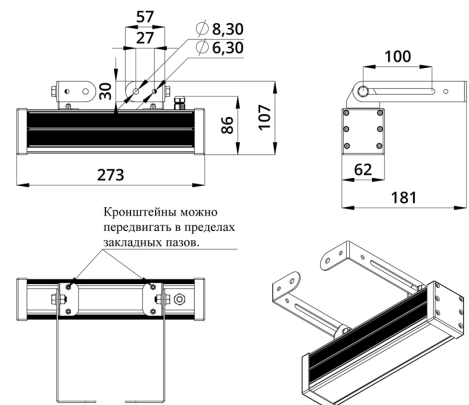

Светильники просты в монтаже за счёт кронштейна с удобной системой фиксации угла поворота. Возможно транзитное подключение в единую линию с помощью коннекторов.

2. КСС и Габаритный чертеж

Кривая силы света

Габаритный чертеж

3. Основные технические данные и характеристики

Характеристики	Значение
Мощность, [Вт ±10%]:	10
Световой поток светильника, [лм ±5%]:	780
Номинальная коррелированная цветовая температура по ГОСТ 34819-2021, [К]:	5 000
Тип кривой силы света:	глубокая
Угол излучения, [°]:	50
Род тока:	DC
Коэффициент пульсации (Кп), не более, [%]:	1
Напряжение питания, [В]:	24-36
Коэффициент мощности (Pф), не менее:	0,95
Класс защиты от поражения электрическим током (по ГОСТ IEC 60598-1-2017):	III
Степень защиты от пыли и влаги (по ГОСТ IEC 60598-1-2017):	IP67
Климатическое исполнение (по ГОСТ 15150-69):	УХЛ1
Температура эксплуатации, [°С]:	от -40 до +50
Срок службы светильника, не менее, [лет]:	12
Срок службы светодиодов, не менее, [ч]:	100 000
Гарантийный срок на светильник, [мес.]:	60
Материал оптического элемента:	УФ-стабилизированный поликарбонат
Материал корпуса:	экструдированный сплав алюминия
Материал рассеивателя:	закаленное стекло
Цвет покраски:	-
Габаритные размеры, не более, [мм]:	273×181×107
Тип крепления:	поворотный кронштейн
Масса, [кг]:	1
Интерфейс управления/диммирования:	DMX