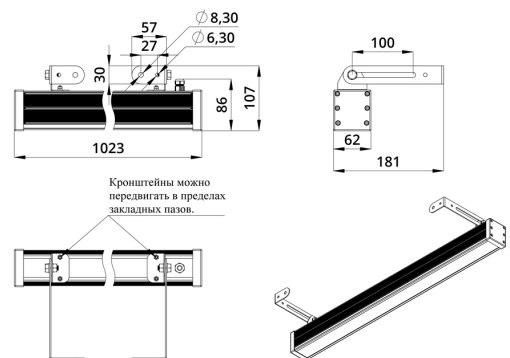

Светильники просты в монтаже за счёт кронштейна с удобной системой фиксации угла поворота. Возможно транзитное подключение в единую линию с помощью коннекторов.

2. КСС и Габаритный чертеж

Кривая силы света

Габаритный чертеж

3. Основные технические данные и характеристики

Характеристики	Значение
Мощность, [Вт ±10%]:	38
Световой поток светильника, [лм ±5%]:	2 900
Номинальная коррелированная цветовая температура по ГОСТ 34819-2021, [К]:	3 000
Тип кривой силы света:	концентрированная
Угол излучения, [°]:	25
Род тока:	DC
Коэффициент пульсации (Кп), не более, [%]:	1
Напряжение питания, [В]:	24-36
Коэффициент мощности (Pф), не менее:	0,95
Класс защиты от поражения электрическим током (по ГОСТ IEC 60598-1-2017):	III
Степень защиты от пыли и влаги (по ГОСТ IEC 60598-1-2017):	IP67
Климатическое исполнение (по ГОСТ 15150-69):	УХЛ1
Температура эксплуатации, [°С]:	от -40 до +50
Срок службы светильника, не менее, [лет]:	12
Срок службы светодиодов, не менее, [ч]:	100 000
Гарантийный срок на светильник, [мес.]:	60
Материал оптического элемента:	УФ-стабилизированный поликарбонат
Материал корпуса:	экструдированный сплав алюминия
Материал рассеивателя:	закаленное стекло
Цвет покраски:	-
Габаритные размеры, не более, [мм]:	1023×181×107
Тип крепления:	поворотный кронштейн
Масса, [кг]:	2,6
Интерфейс управления/диммирования:	DMX