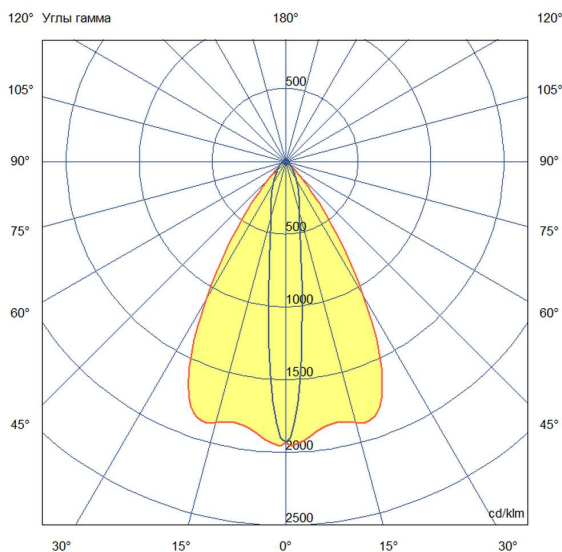

Технические данные

Светодиодный светильник ПромЛед Барокко 40
500мм Оптик RGB DMX 10×65°

1. Описание серии

Серия линейных светодиодных светильников с RGB(W)-диодами для заливного архитектурного освещения фасадов или акцентной подсветки отдельных элементов зданий.

Габаритный чертеж

3. Основные технические данные и характеристики

Характеристики	Значение
Мощность, [Вт ±10%]:	42
Световой поток светильника, [лм ±5%]:	2 520
Номинальная коррелированная цветовая температура по ГОСТ 34819-2021, [К]:	88
Тип кривой силы света:	осевая
Угол излучения, [°]:	10x65
Индекс цветопередачи (CRI), не менее:	
Род тока:	AC
Коэффициент пульсации (Кп), не более, [%]:	1
Напряжение питания, [В]:	~176-264
Частота напряжения электропитания, [Гц ±10%]:	50
Коэффициент мощности (Pф), не менее:	0,95
Класс защиты от поражения электрическим током (по ГОСТ IEC 60598-1-2017):	I
Степень защиты от пыли и влаги (по ГОСТ IEC 60598-1-2017):	IP67
Климатическое исполнение (по ГОСТ 15150-69):	УХЛ1
Температура эксплуатации, [°С]:	от -40 до +50
Срок службы светильника, не менее, [лет]:	12
Срок службы светодиодов, не менее, [ч]:	100 000
Гарантийный срок на светильник, [мес.]:	60
Материал оптического элемента:	УФ-стабилизированный поликарбонат
Материал корпуса:	экструдированный сплав алюминия
Материал рассеивателя:	закаленное стекло
Цвет покраски:	-
Габаритные размеры, не более, [мм]:	523×181×107
Тип крепления:	поворотный кронштейн
Масса, [кг]:	1,6
Интерфейс управления/диммирования:	DMX