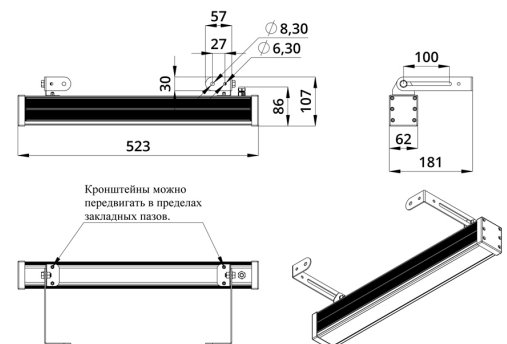

Светильники просты в монтаже за счёт кронштейна с удобной системой фиксации угла поворота. Возможно транзитное подключение в единую линию с помощью коннекторов.

2. КСС и Габаритный чертеж

Кривая силы света

Габаритный чертеж

3. Основные технические данные и характеристики

Характеристики	Значение
Мощность, [Вт ±10%]:	42
Световой поток светильника, [лм ±5%]:	2 520
Номинальная коррелированная цветовая температура по ГОСТ 34819-2021, [К]:	88
Тип кривой силы света:	осевая
Угол излучения, [°]:	10x65
Индекс цветопередачи (CRI), не менее:	
Род тока:	AC
Коэффициент пульсации (Кп), не более, [%]:	1
Напряжение питания, [В]:	~176-264
Частота напряжения электропитания, [Гц ±10%]:	50
Коэффициент мощности (Pф), не менее:	0,95
Класс защиты от поражения электрическим током (по ГОСТ IEC 60598-1-2017):	I
Степень защиты от пыли и влаги (по ГОСТ IEC 60598-1-2017):	IP67
Климатическое исполнение (по ГОСТ 15150-69):	УХЛ1
Температура эксплуатации, [°С]:	от -40 до +50
Срок службы светильника, не менее, [лет]:	12
Срок службы светодиодов, не менее, [ч]:	100 000
Гарантийный срок на светильник, [мес.]:	60
Материал оптического элемента:	УФ-стабилизированный поликарбонат
Материал корпуса:	экструдированный сплав алюминия
Материал рассеивателя:	закаленное стекло
Цвет покраски:	-
Габаритные размеры, не более, [мм]:	523×181×107
Тип крепления:	поворотный кронштейн
Масса, [кг]:	1,6
Интерфейс управления/диммирования:	DMX