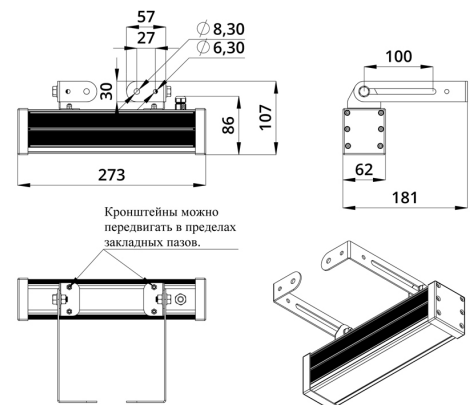

Светильники просты в монтаже за счёт кронштейна с удобной системой фиксации угла поворота. Возможно транзитное подключение в единую линию с помощью коннекторов.

2. КСС и Габаритный чертеж

Кривая силы света

Габаритный чертеж

3. Основные технические данные и характеристики

Характеристики	Значение
Мощность, [Вт ±10%]:	10
Световой поток светильника, [лм ±5%]:	730
Номинальная коррелированная цветовая температура по ГОСТ 34819-2021, [К]:	3 000
Тип кривой силы света:	глубокая
Угол излучения, [°]:	50
Род тока:	DC
Коэффициент пульсации (Кп), не более, [%]:	1
Напряжение питания, [В]:	24-36
Коэффициент мощности (Pф), не менее:	0,95
Класс защиты от поражения электрическим током (по ГОСТ IEC 60598-1-2017):	III
Степень защиты от пыли и влаги (по ГОСТ IEC 60598-1-2017):	IP67
Климатическое исполнение (по ГОСТ 15150-69):	УХЛ1
Температура эксплуатации, [°С]:	от -40 до +50
Срок службы светильника, не менее, [лет]:	12
Срок службы светодиодов, не менее, [ч]:	100 000
Гарантийный срок на светильник, [мес.]:	60
Материал оптического элемента:	УФ-стабилизированный поликарбонат
Материал корпуса:	экструдированный сплав алюминия
Материал рассеивателя:	закаленное стекло
Цвет покраски:	-
Габаритные размеры, не более, [мм]:	273×181×107
Тип крепления:	поворотный кронштейн
Масса, [кг]:	1
Интерфейс управления/диммирования:	DMX