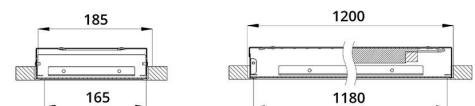

Устанавливать светильники можно подвесным или накладным образом. Также есть возможность встраивания в потолок.

2. КСС и Габаритный чертеж

Кривая силы света

Габаритный чертеж

Монтаж светильника

3. Основные технические данные и характеристики

Характеристики	Значение
Мощность, [Вт ±10%]:	20
Световой поток светильника, [лм ±5%]:	2 250
Номинальная коррелированная цветовая температура по ГОСТ 34819-2021, [К]:	6 500
Тип кривой силы света:	косинусная
Тип рассеивателя:	микропризма
Угол излучения, [°]:	80
Индекс цветопередачи (CRI), не менее:	90
Род тока:	АС
Коэффициент пульсации (Кп), не более, [%]:	1
Напряжение питания, [В]:	~176-264
Частота напряжения электропитания, [Гц ±10%]:	50
Коэффициент мощности (P _f), не менее:	0,98
Класс защиты от поражения электрическим током (по ГОСТ IEC 60598-1-2017):	I
Рекомендуемая высота установки, [м]:	2-6
Степень защиты от пыли и влаги (по ГОСТ IEC 60598-1-2017):	IP30
Климатическое исполнение (по ГОСТ 15150-69):	УХЛ4
Температура эксплуатации, [°С]:	от -40 до +50
Срок службы светильника, не менее, [лет]:	12
Срок службы светодиодов, не менее, [ч]:	100 000
Гарантийный срок на светильник, [мес.]:	60
Материал корпуса:	Тонколистовая сталь
Материал рассеивателя:	УФ-стабилизированный полистирол
Цвет покраски:	-
Габаритные размеры, не более, [мм]:	1195×180×50
Тип крепления:	накладной
Масса, [кг]:	2,4