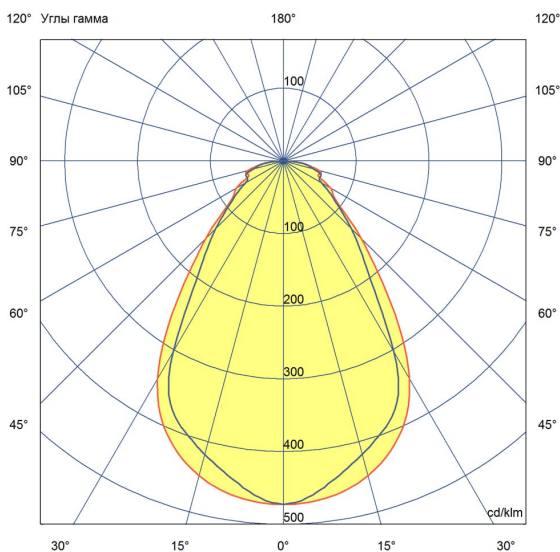

2. КСС и Габаритный чертеж

Кривая силы света