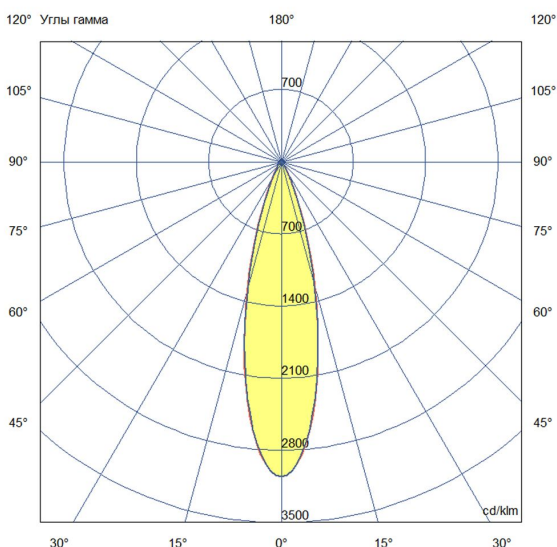

Технические данные

Светодиодный светильник ПромЛед Барокко 40
500мм Оптик RGBW DMX 3000K 25°

1. Описание серии

Серия линейных светодиодных светильников с RGB(W)-диодами для заливного архитектурного освещения фасадов или акцентной подсветки отдельных элементов зданий.

Габаритный чертеж

3. Основные технические данные и характеристики

Характеристики	Значение
Мощность, [Вт ±10%]:	42
Световой поток светильника, [лм ±5%]:	2 880
Номинальная коррелированная цветовая температура по ГОСТ 34819-2021, [К]:	3 000
Тип кривой силы света:	концентрированная
Угол излучения, [°]:	25
Индекс цветопередачи (CRI), не менее:	
Род тока:	AC
Коэффициент пульсации (Кп), не более, [%]:	1
Напряжение питания, [В]:	~176-264
Частота напряжения электропитания, [Гц ±10%]:	50
Коэффициент мощности (Pф), не менее:	0,95
Класс защиты от поражения электрическим током (по ГОСТ IEC 60598-1-2017):	I
Степень защиты от пыли и влаги (по ГОСТ IEC 60598-1-2017):	IP67
Климатическое исполнение (по ГОСТ 15150-69):	УХЛ1
Температура эксплуатации, [°С]:	от -40 до +50
Срок службы светильника, не менее, [лет]:	12
Срок службы светодиодов, не менее, [ч]:	100 000
Гарантийный срок на светильник, [мес.]:	60
Материал оптического элемента:	УФ-стабилизированный поликарбонат
Материал корпуса:	экструдированный сплав алюминия
Материал рассеивателя:	закаленное стекло
Цвет покраски:	-
Габаритные размеры, не более, [мм]:	523×181×107
Тип крепления:	поворотный кронштейн
Масса, [кг]:	1,6
Интерфейс управления/диммирования:	DMX