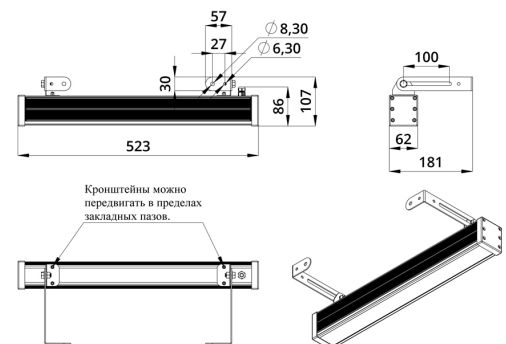

Светильники просты в монтаже за счёт кронштейна с удобной системой фиксации угла поворота. Возможно транзитное подключение в единую линию с помощью коннекторов.

2. КСС и Габаритный чертеж

Кривая силы света

Габаритный чертеж

3. Основные технические данные и характеристики

Характеристики	Значение
Мощность, [Вт ±10%]:	42
Световой поток светильника, [лм ±5%]:	2 880
Номинальная коррелированная цветовая температура по ГОСТ 34819-2021, [К]:	3 000
Тип кривой силы света:	концентрированная
Угол излучения, [°]:	25
Индекс цветопередачи (CRI), не менее:	
Род тока:	AC
Коэффициент пульсации (Кп), не более, [%]:	1
Напряжение питания, [В]:	~176-264
Частота напряжения электропитания, [Гц ±10%]:	50
Коэффициент мощности (Pф), не менее:	0,95
Класс защиты от поражения электрическим током (по ГОСТ IEC 60598-1-2017):	I
Степень защиты от пыли и влаги (по ГОСТ IEC 60598-1-2017):	IP67
Климатическое исполнение (по ГОСТ 15150-69):	УХЛ1
Температура эксплуатации, [°С]:	от -40 до +50
Срок службы светильника, не менее, [лет]:	12
Срок службы светодиодов, не менее, [ч]:	100 000
Гарантийный срок на светильник, [мес.]:	60
Материал оптического элемента:	УФ-стабилизированный поликарбонат
Материал корпуса:	экструдированный сплав алюминия
Материал рассеивателя:	закаленное стекло
Цвет покраски:	-
Габаритные размеры, не более, [мм]:	523×181×107
Тип крепления:	поворотный кронштейн
Масса, [кг]:	1,6
Интерфейс управления/диммирования:	DMX