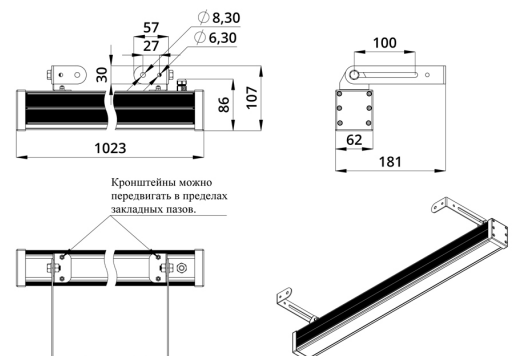

Светильники просты в монтаже за счёт кронштейна с удобной системой фиксации угла поворота. Возможно транзитное подключение в единую линию с помощью коннекторов.

2. КСС и Габаритный чертеж

Кривая силы света

Габаритный чертеж

3. Основные технические данные и характеристики

Характеристики	Значение
Мощность, [Вт ±10%]:	42
Световой поток светильника, [лм ±5%]:	3 120
Номинальная коррелированная цветовая температура по ГОСТ 34819-2021, [К]:	4 000
Тип кривой силы света:	концентрированная
Угол излучения, [°]:	25
Индекс цветопередачи (CRI), не менее:	
Род тока:	AC
Коэффициент пульсации (Кп), не более, [%]:	1
Напряжение питания, [В]:	~176-264
Частота напряжения электропитания, [Гц ±10%]:	50
Коэффициент мощности (P _f), не менее:	0,95
Класс защиты от поражения электрическим током (по ГОСТ IEC 60598-1-2017):	I
Степень защиты от пыли и влаги (по ГОСТ IEC 60598-1-2017):	IP67
Климатическое исполнение (по ГОСТ 15150-69):	УХЛ1
Температура эксплуатации, [°С]:	от -40 до +50
Срок службы светильника, не менее, [лет]:	12
Срок службы светодиодов, не менее, [ч]:	100 000
Гарантийный срок на светильник, [мес.]:	60
Материал оптического элемента:	УФ-стабилизированный поликарбонат
Материал корпуса:	экструдированный сплав алюминия
Материал рассеивателя:	закаленное стекло
Цвет покраски:	
Габаритные размеры, не более, [мм]:	1023×181×107
Тип крепления:	поворотный кронштейн
Масса, [кг]:	2,6
Интерфейс управления/диммирования:	DMX