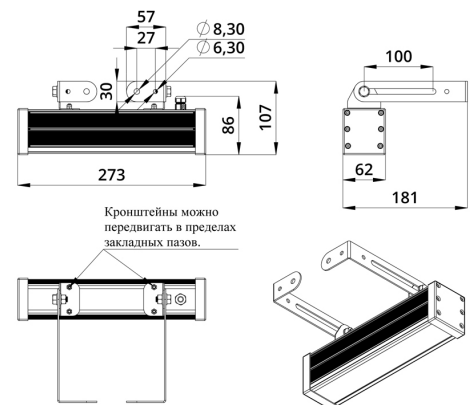

Светильники просты в монтаже за счёт кронштейна с удобной системой фиксации угла поворота. Возможно транзитное подключение в единую линию с помощью коннекторов.

2. КСС и Габаритный чертеж

Кривая силы света

Габаритный чертеж

3. Основные технические данные и характеристики

Характеристики	Значение
Мощность, [Вт ±10%]:	19
Световой поток светильника, [лм ±5%]:	1 550
Номинальная коррелированная цветовая температура по ГОСТ 34819-2021, [К]:	4 000
Тип кривой силы света:	глубокая
Угол излучения, [°]:	50
Род тока:	DC
Коэффициент пульсации (Кп), не более, [%]:	1
Напряжение питания, [В]:	24-36
Коэффициент мощности (Pф), не менее:	0,95
Класс защиты от поражения электрическим током (по ГОСТ IEC 60598-1-2017):	III
Степень защиты от пыли и влаги (по ГОСТ IEC 60598-1-2017):	IP67
Климатическое исполнение (по ГОСТ 15150-69):	УХЛ1
Температура эксплуатации, [°С]:	от -40 до +50
Срок службы светильника, не менее, [лет]:	12
Срок службы светодиодов, не менее, [ч]:	100 000
Гарантийный срок на светильник, [мес.]:	60
Материал оптического элемента:	УФ-стабилизированный поликарбонат
Материал корпуса:	экструдированный сплав алюминия
Материал рассеивателя:	закаленное стекло
Цвет покраски:	-
Габаритные размеры, не более, [мм]:	273×181×107
Тип крепления:	поворотный кронштейн
Масса, [кг]:	1
Интерфейс управления/диммирования:	DMX