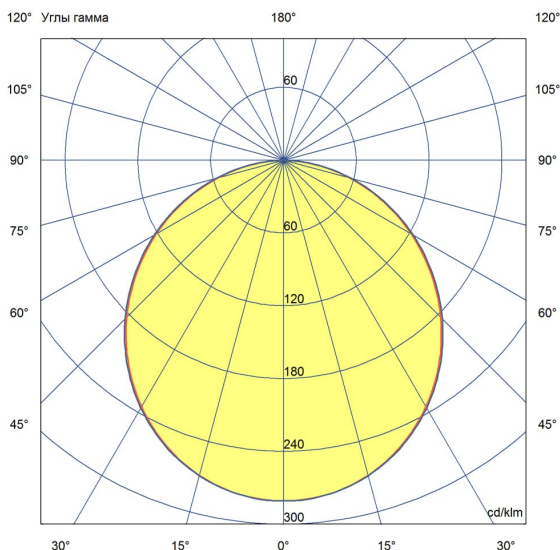

«Грильято» имеет среднюю световую эффективность 120 лм/Вт и создает комфортное освещение без пульсаций.

У светильников легкий стальной корпус со специальной поворотной планкой, позволяющей без дополнительного инструмента вынимать рассеиватель из корпуса, облегчая накладной монтаж.

2. КСС и Габаритный чертеж

Кривая силы света

Габаритный чертеж

3. Основные технические данные и характеристики

Характеристики	Значение
Мощность, [Вт ±10%]:	76
Световой поток светильника, [лм ±5%]:	9 210
Номинальная коррелированная цветовая температура по ГОСТ 34819-2021, [К]:	3 000
Тип кривой силы света:	косинусная
Тип рассеивателя:	опал
Угол излучения, [°]:	100
Индекс цветопередачи (CRI), не менее:	80
Род тока:	АС
Коэффициент пульсации (Кп), не более, [%]:	1
Напряжение питания, [В]:	~176-264
Частота напряжения электропитания, [Гц ±10%]:	50
Коэффициент мощности (P _f), не менее:	0,98
Класс защиты от поражения электрическим током (по ГОСТ IEC 60598-1-2017):	I
Рекомендуемая высота установки, [м]:	2-6
Степень защиты от пыли и влаги (по ГОСТ IEC 60598-1-2017):	IP30
Климатическое исполнение (по ГОСТ 15150-69):	УХЛ4
Температура эксплуатации, [°С]:	от -40 до +50
Срок службы светильника, не менее, [лет]:	12
Срок службы светодиодов, не менее, [ч]:	100 000
Гарантийный срок на светильник, [мес.]:	60
Материал корпуса:	тонколистовая сталь
Материал рассеивателя:	УФ-стабилизированный полистирол
Цвет покраски:	-
Габаритные размеры, не более, [мм]:	588×588×40
Тип крепления:	встраиваемый
Масса, [кг]:	3