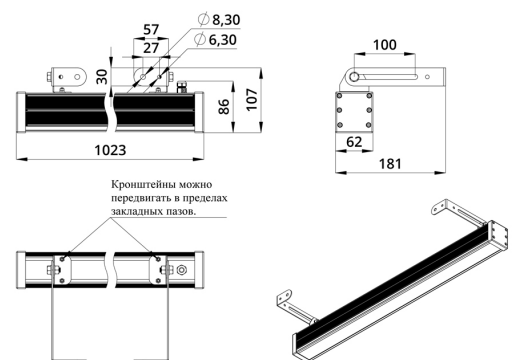

### 3. Основные технические данные и характеристики

Характеристики	Значение
Мощность, [Вт ±10%]:	38
Световой поток светильника, [лм ±5%]:	2 520
Номинальная коррелированная цветовая температура по ГОСТ 34819-2021, [К]:	88
Тип кривой силы света:	глубокая
Угол излучения, [°]:	50
Род тока:	DC
Коэффициент пульсации (Кп), не более, [%]:	1
Напряжение питания, [В]:	24-36
Коэффициент мощности (Pф), не менее:	0,95
Класс защиты от поражения электрическим током (по ГОСТ IEC 60598-1-2017):	III
Степень защиты от пыли и влаги (по ГОСТ IEC 60598-1-2017):	IP67
Климатическое исполнение (по ГОСТ 15150-69):	УХЛ1
Температура эксплуатации, [°С]:	от -40 до +50
Срок службы светильника, не менее, [лет]:	12
Срок службы светодиодов, не менее, [ч]:	100 000
Гарантийный срок на светильник, [мес.]:	60
Материал оптического элемента:	УФ-стабилизированный поликарбонат
Материал корпуса:	экструдированный сплав алюминия
Материал рассеивателя:	закаленное стекло
Цвет покраски:	-
Габаритные размеры, не более, [мм]:	1023×181×107
Тип крепления:	поворотный кронштейн
Масса, [кг]:	2,6
Интерфейс управления/диммирования:	DMX