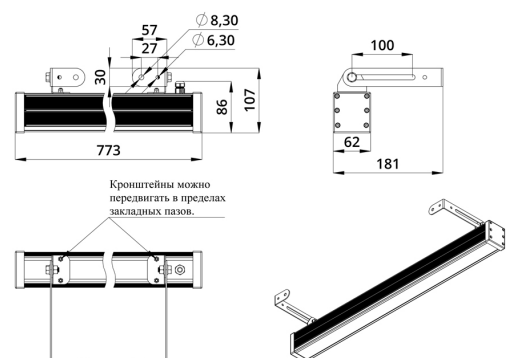

Светильники просты в монтаже за счёт кронштейна с удобной системой фиксации угла поворота. Возможно транзитное подключение в единую линию с помощью коннекторов.

2. КСС и Габаритный чертеж

Кривая силы света

Габаритный чертеж

3. Основные технические данные и характеристики

Характеристики	Значение
Мощность, [Вт ±10%]:	64
Световой поток светильника, [лм ±5%]:	4 280
Номинальная коррелированная цветовая температура по ГОСТ 34819-2021, [К]:	3 000
Тип кривой силы света:	глубокая
Угол излучения, [°]:	50
Индекс цветопередачи (CRI), не менее:	
Род тока:	AC
Коэффициент пульсации (Кп), не более, [%]:	1
Напряжение питания, [В]:	~176-264
Частота напряжения электропитания, [Гц ±10%]:	50
Коэффициент мощности (P _f), не менее:	0,95
Класс защиты от поражения электрическим током (по ГОСТ IEC 60598-1-2017):	I
Степень защиты от пыли и влаги (по ГОСТ IEC 60598-1-2017):	IP67
Климатическое исполнение (по ГОСТ 15150-69):	УХЛ1
Температура эксплуатации, [°С]:	от -40 до +50
Срок службы светильника, не менее, [лет]:	12
Срок службы светодиодов, не менее, [ч]:	100 000
Гарантийный срок на светильник, [мес.]:	60
Материал оптического элемента:	УФ-стабилизированный поликарбонат
Материал корпуса:	экструдированный сплав алюминия
Материал рассеивателя:	закаленное стекло
Цвет покраски:	
Габаритные размеры, не более, [мм]:	773×181×107
Тип крепления:	поворотный кронштейн
Масса, [кг]:	2,1
Интерфейс управления/диммирования:	DMX