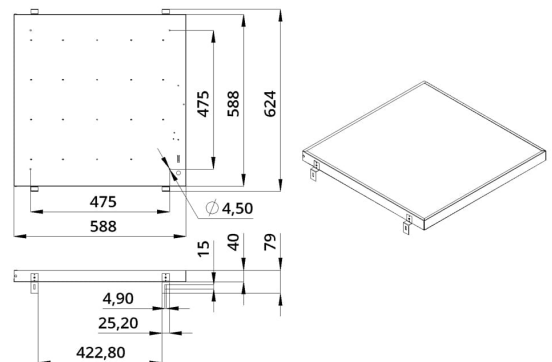

2. КСС и Габаритный чертеж

Кривая силы света

Габаритный чертеж

3. Основные технические данные и характеристики

Характеристики	Значение
Мощность, [Вт ±10%]:	76
Световой поток светильника, [лм ±5%]:	9 900
Номинальная коррелированная цветовая температура по ГОСТ 34819-2021, [К]:	4 000
Тип кривой силы света:	косинусная
Тип рассеивателя:	микропризма
Угол излучения, [°]:	80
Индекс цветопередачи (CRI), не менее:	80
Род тока:	АС
Коэффициент пульсации (Кп), не более, [%]:	1
Напряжение питания, [В]:	~176-264
Частота напряжения электропитания, [Гц ±10%]:	50
Коэффициент мощности (P _f), не менее:	0,98
Класс защиты от поражения электрическим током (по ГОСТ IEC 60598-1-2017):	I
Рекомендуемая высота установки, [м]:	2-6
Степень защиты от пыли и влаги (по ГОСТ IEC 60598-1-2017):	IP30
Климатическое исполнение (по ГОСТ 15150-69):	УХЛ4
Температура эксплуатации, [°С]:	от -40 до +50
Срок службы светильника, не менее, [лет]:	12
Срок службы светодиодов, не менее, [ч]:	100 000
Гарантийный срок на светильник, [мес.]:	60
Материал корпуса:	тонколистовая сталь
Материал рассеивателя:	УФ-стабилизированный полистирол
Цвет покраски:	-
Габаритные размеры, не более, [мм]:	588×588×40
Тип крепления:	встраиваемый
Масса, [кг]:	3