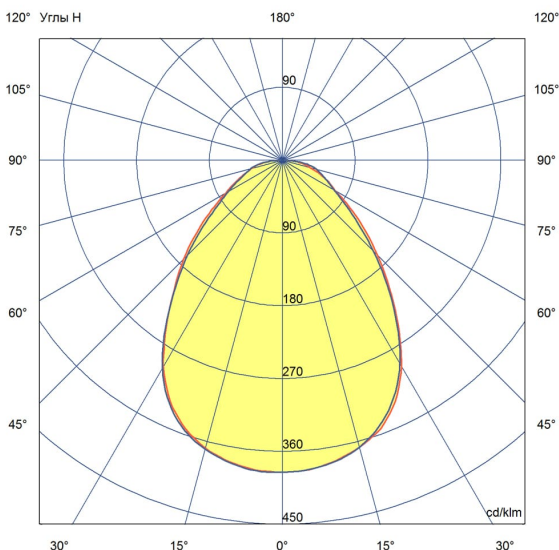

«Грильято» имеет среднюю световую эффективность 120 лм/Вт и создает комфортное освещение без пульсаций.

У светильников легкий стальной корпус со специальной поворотной планкой, позволяющей без дополнительного инструмента вынимать рассеиватель из корпуса, облегчая накладной монтаж.

2. КСС и Габаритный чертеж

Кривая силы света

Габаритный чертеж

3. Основные технические данные и характеристики

Характеристики	Значение
Мощность, [Вт ±10%]:	76
Световой поток светильника, [лм ±5%]:	9 900
Номинальная коррелированная цветовая температура по ГОСТ 34819-2021, [К]:	4 000
Тип кривой силы света:	косинусная
Тип рассеивателя:	микропризма
Угол излучения, [°]:	80
Индекс цветопередачи (CRI), не менее:	80
Род тока:	АС
Коэффициент пульсации (Кп), не более, [%]:	1
Напряжение питания, [В]:	~176-264
Частота напряжения электропитания, [Гц ±10%]:	50
Коэффициент мощности (P _f), не менее:	0,98
Класс защиты от поражения электрическим током (по ГОСТ IEC 60598-1-2017):	I
Рекомендуемая высота установки, [м]:	2-6
Степень защиты от пыли и влаги (по ГОСТ IEC 60598-1-2017):	IP30
Климатическое исполнение (по ГОСТ 15150-69):	УХЛ4
Температура эксплуатации, [°С]:	от -40 до +50
Срок службы светильника, не менее, [лет]:	12
Срок службы светодиодов, не менее, [ч]:	100 000
Гарантийный срок на светильник, [мес.]:	60
Материал корпуса:	тонколистовая сталь
Материал рассеивателя:	УФ-стабилизированный полистирол
Цвет покраски:	-
Габаритные размеры, не более, [мм]:	588×588×40
Тип крепления:	встраиваемый
Масса, [кг]:	3