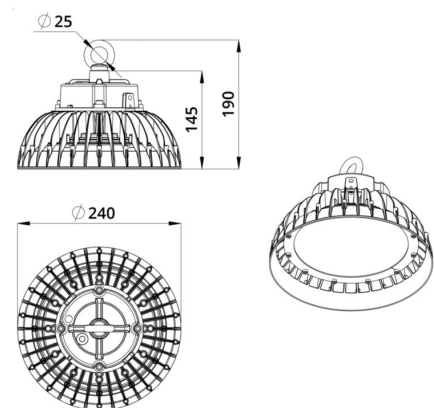

2. КСС и Габаритный чертеж

Кривая силы света

Габаритный чертеж

3. Основные технические данные и характеристики

Характеристики	Значение
Мощность, [Вт ±10%]:	60
Световой поток светильника, [лм ±5%]:	11 400
Номинальная коррелированная цветовая температура по ГОСТ 34819-2021, [К]:	4 000
Тип кривой силы света:	глубокая
Угол излучения, [°]:	60
Индекс цветопередачи (CRI), не менее:	70
Род тока:	AC
Коэффициент пульсации (Кп), не более, [%]:	1
Напряжение питания, [В]:	~90-305
Частота напряжения электропитания, [Гц ±10%]:	50
Коэффициент мощности (Pф), не менее:	0,95
Класс защиты от поражения электрическим током (по ГОСТ IEC 60598-1-2017):	I
Рекомендуемая высота установки, [м]:	5-30
Степень защиты от пыли и влаги (по ГОСТ IEC 60598-1-2017):	IP67
Климатическое исполнение (по ГОСТ 15150-69):	УХЛ1
Температура эксплуатации, [°С]:	от -60 до +50
Срок службы светильника, не менее, [лет]:	12
Срок службы светодиодов, не менее, [ч]:	100 000
Гарантийный срок на светильник, [мес.]:	60
Материал корпуса:	сплав алюминия, литой под давлением
Материал рассеивателя:	-
Цвет покраски:	RAL9005
Габаритные размеры, не более, [мм]:	Ø240×190
Тип крепления:	подвесной
Масса, [кг]:	2,2