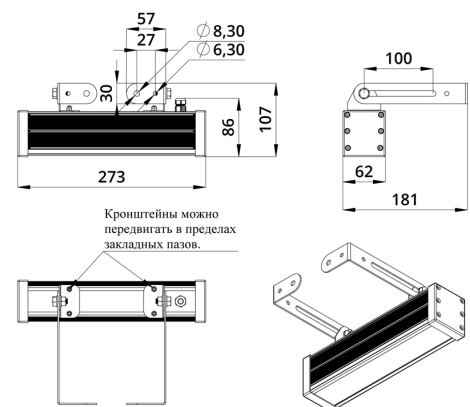

Технические данные

Светодиодный светильник ПромЛед Барокко 10
250мм Оптик 24-36V DC RGBW DMX 5000K 10×65°

1. Описание серии

Серия линейных светодиодных светильников с RGB(W)-диодами для заливного архитектурного освещения фасадов или акцентной подсветки отдельных элементов зданий.

Светильники просты в монтаже за счёт кронштейна с удобной системой фиксации угла поворота. Возможно транзитное подключение в единую линию с помощью коннекторов.

2. КСС и Габаритный чертеж

Кривая силы света

Габаритный чертеж

3. Основные технические данные и характеристики

Характеристики	Значение
Мощность, [Вт ±10%]:	10
Световой поток светильника, [лм ±5%]:	780
Номинальная коррелированная цветовая температура по ГОСТ 34819-2021, [К]:	5 000
Тип кривой силы света:	осевая
Угол излучения, [°]:	10x65
Род тока:	DC
Коэффициент пульсации (Кп), не более, [%]:	1
Напряжение питания, [В]:	24-36
Коэффициент мощности (Pф), не менее:	0,95
Класс защиты от поражения электрическим током (по ГОСТ IEC 60598-1-2017):	III
Степень защиты от пыли и влаги (по ГОСТ IEC 60598-1-2017):	IP67
Климатическое исполнение (по ГОСТ 15150-69):	УХЛ1
Температура эксплуатации, [°С]:	от -40 до +50
Срок службы светильника, не менее, [лет]:	12
Срок службы светодиодов, не менее, [ч]:	100 000
Гарантийный срок на светильник, [мес.]:	60
Материал оптического элемента:	УФ-стабилизированный поликарбонат
Материал корпуса:	экструдированный сплав алюминия
Материал рассеивателя:	закаленное стекло
Цвет покраски:	-
Габаритные размеры, не более, [мм]:	273×181×107
Тип крепления:	поворотный кронштейн
Масса, [кг]:	1
Интерфейс управления/диммирования:	DMX