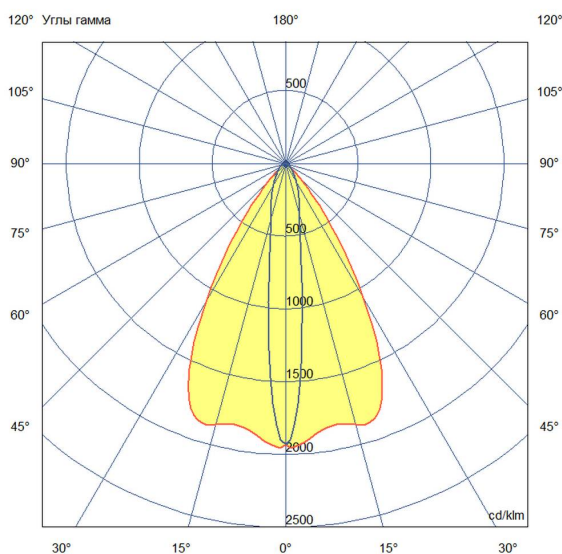

Технические данные

Светодиодный светильник ПромЛед Барокко 10
250мм Оптик 24-36V DC RGBW DMX 5000K 10×65°

1. Описание серии

Серия линейных светодиодных светильников с RGB(W)-диодами для заливного архитектурного освещения фасадов или акцентной подсветки отдельных элементов зданий.

Габаритный чертеж

3. Основные технические данные и характеристики

Характеристики	Значение
Мощность, [Вт ±10%]:	10
Световой поток светильника, [лм ±5%]:	780
Номинальная коррелированная цветовая температура по ГОСТ 34819-2021, [К]:	5 000
Тип кривой силы света:	осевая
Угол излучения, [°]:	10x65
Род тока:	DC
Коэффициент пульсации (Кп), не более, [%]:	1
Напряжение питания, [В]:	24-36
Коэффициент мощности (Pф), не менее:	0,95
Класс защиты от поражения электрическим током (по ГОСТ IEC 60598-1-2017):	III
Степень защиты от пыли и влаги (по ГОСТ IEC 60598-1-2017):	IP67
Климатическое исполнение (по ГОСТ 15150-69):	УХЛ1
Температура эксплуатации, [°С]:	от -40 до +50
Срок службы светильника, не менее, [лет]:	12
Срок службы светодиодов, не менее, [ч]:	100 000
Гарантийный срок на светильник, [мес.]:	60
Материал оптического элемента:	УФ-стабилизированный поликарбонат
Материал корпуса:	экструдированный сплав алюминия
Материал рассеивателя:	закаленное стекло
Цвет покраски:	-
Габаритные размеры, не более, [мм]:	273×181×107
Тип крепления:	поворотный кронштейн
Масса, [кг]:	1
Интерфейс управления/диммирования:	DMX