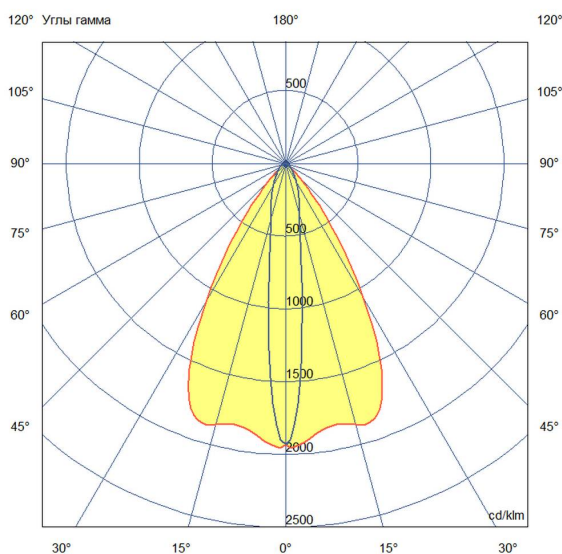

Технические данные

Светодиодный светильник ПромЛед Барокко 40
500мм Оптик 24-36V DC RGBW DMX 3000K 10×65°

1. Описание серии

Серия линейных светодиодных светильников с RGB(W)-диодами для заливного архитектурного освещения фасадов или акцентной подсветки отдельных элементов зданий.

Габаритный чертеж

3. Основные технические данные и характеристики

Характеристики	Значение
Мощность, [Вт ±10%]:	38
Световой поток светильника, [лм ±5%]:	2 880
Номинальная коррелированная цветовая температура по ГОСТ 34819-2021, [К]:	3 000
Тип кривой силы света:	осевая
Угол излучения, [°]:	10x65
Род тока:	DC
Коэффициент пульсации (Кп), не более, [%]:	1
Напряжение питания, [В]:	24-36
Коэффициент мощности (Pф), не менее:	0,95
Класс защиты от поражения электрическим током (по ГОСТ IEC 60598-1-2017):	III
Степень защиты от пыли и влаги (по ГОСТ IEC 60598-1-2017):	IP67
Климатическое исполнение (по ГОСТ 15150-69):	УХЛ1
Температура эксплуатации, [°С]:	от -40 до +50
Срок службы светильника, не менее, [лет]:	12
Срок службы светодиодов, не менее, [ч]:	100 000
Гарантийный срок на светильник, [мес.]:	60
Материал оптического элемента:	УФ-стабилизированный поликарбонат
Материал корпуса:	экструдированный сплав алюминия
Материал рассеивателя:	закаленное стекло
Цвет покраски:	-
Габаритные размеры, не более, [мм]:	523×181×107
Тип крепления:	поворотный кронштейн
Масса, [кг]:	1,6
Интерфейс управления/диммирования:	DMX