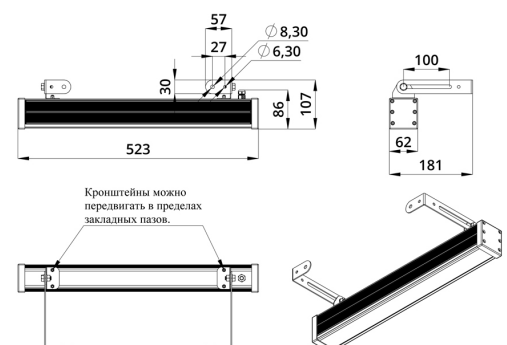

Светильники просты в монтаже за счёт кронштейна с удобной системой фиксации угла поворота. Возможно транзитное подключение в единую линию с помощью коннекторов.

2. КСС и Габаритный чертеж

Кривая силы света

Габаритный чертеж

3. Основные технические данные и характеристики

Характеристики	Значение
Мощность, [Вт ±10%]:	38
Световой поток светильника, [лм ±5%]:	2 880
Номинальная коррелированная цветовая температура по ГОСТ 34819-2021, [К]:	3 000
Тип кривой силы света:	осевая
Угол излучения, [°]:	10x65
Род тока:	DC
Коэффициент пульсации (Кп), не более, [%]:	1
Напряжение питания, [В]:	24-36
Коэффициент мощности (Pф), не менее:	0,95
Класс защиты от поражения электрическим током (по ГОСТ IEC 60598-1-2017):	III
Степень защиты от пыли и влаги (по ГОСТ IEC 60598-1-2017):	IP67
Климатическое исполнение (по ГОСТ 15150-69):	УХЛ1
Температура эксплуатации, [°С]:	от -40 до +50
Срок службы светильника, не менее, [лет]:	12
Срок службы светодиодов, не менее, [ч]:	100 000
Гарантийный срок на светильник, [мес.]:	60
Материал оптического элемента:	УФ-стабилизированный поликарбонат
Материал корпуса:	экструдированный сплав алюминия
Материал рассеивателя:	закаленное стекло
Цвет покраски:	-
Габаритные размеры, не более, [мм]:	523×181×107
Тип крепления:	поворотный кронштейн
Масса, [кг]:	1,6
Интерфейс управления/диммирования:	DMX