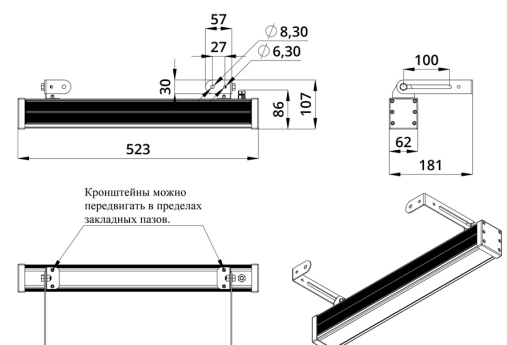

Светильники просты в монтаже за счёт кронштейна с удобной системой фиксации угла поворота. Возможно транзитное подключение в единую линию с помощью коннекторов.

2. КСС и Габаритный чертеж

Кривая силы света

Габаритный чертеж

3. Основные технические данные и характеристики

Характеристики	Значение
Мощность, [Вт ±10%]:	21
Световой поток светильника, [лм ±5%]:	1 260
Номинальная коррелированная цветовая температура по ГОСТ 34819-2021, [К]:	88
Тип кривой силы света:	осевая
Угол излучения, [°]:	10x65
Индекс цветопередачи (CRI), не менее:	
Род тока:	AC
Коэффициент пульсации (Кп), не более, [%]:	1
Напряжение питания, [В]:	~176-264
Частота напряжения электропитания, [Гц ±10%]:	50
Коэффициент мощности (Pф), не менее:	0,95
Класс защиты от поражения электрическим током (по ГОСТ IEC 60598-1-2017):	I
Степень защиты от пыли и влаги (по ГОСТ IEC 60598-1-2017):	IP67
Климатическое исполнение (по ГОСТ 15150-69):	УХЛ1
Температура эксплуатации, [°С]:	от -40 до +50
Срок службы светильника, не менее, [лет]:	12
Срок службы светодиодов, не менее, [ч]:	100 000
Гарантийный срок на светильник, [мес.]:	60
Материал оптического элемента:	УФ-стабилизированный поликарбонат
Материал корпуса:	экструдированный сплав алюминия
Материал рассеивателя:	закаленное стекло
Цвет покраски:	-
Габаритные размеры, не более, [мм]:	523×181×107
Тип крепления:	поворотный кронштейн
Масса, [кг]:	2
Интерфейс управления/диммирования:	DMX