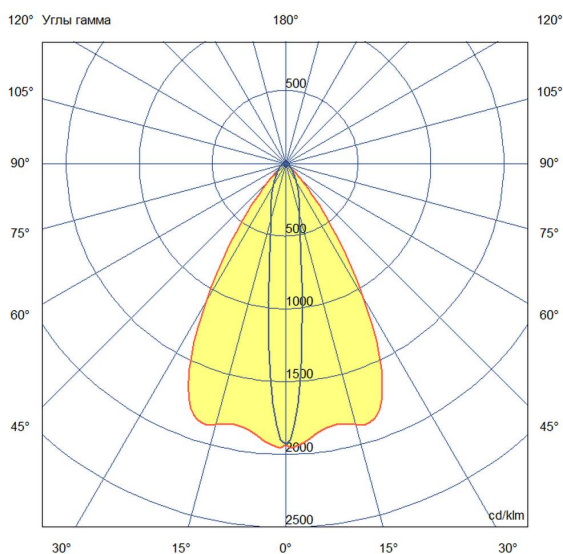

Технические данные

Светодиодный светильник ПромЛед Барокко 20
500мм Оптик RGB DMX 10×65°

1. Описание серии

Серия линейных светодиодных светильников с RGB(W)-диодами для заливного архитектурного освещения фасадов или акцентной подсветки отдельных элементов зданий.

Габаритный чертеж

3. Основные технические данные и характеристики

Характеристики	Значение
Мощность, [Вт ±10%]:	21
Световой поток светильника, [лм ±5%]:	1 260
Номинальная коррелированная цветовая температура по ГОСТ 34819-2021, [К]:	88
Тип кривой силы света:	осевая
Угол излучения, [°]:	10x65
Индекс цветопередачи (CRI), не менее:	
Род тока:	AC
Коэффициент пульсации (Кп), не более, [%]:	1
Напряжение питания, [В]:	~176-264
Частота напряжения электропитания, [Гц ±10%]:	50
Коэффициент мощности (Pф), не менее:	0,95
Класс защиты от поражения электрическим током (по ГОСТ IEC 60598-1-2017):	I
Степень защиты от пыли и влаги (по ГОСТ IEC 60598-1-2017):	IP67
Климатическое исполнение (по ГОСТ 15150-69):	УХЛ1
Температура эксплуатации, [°С]:	от -40 до +50
Срок службы светильника, не менее, [лет]:	12
Срок службы светодиодов, не менее, [ч]:	100 000
Гарантийный срок на светильник, [мес.]:	60
Материал оптического элемента:	УФ-стабилизированный поликарбонат
Материал корпуса:	экструдированный сплав алюминия
Материал рассеивателя:	закаленное стекло
Цвет покраски:	-
Габаритные размеры, не более, [мм]:	523×181×107
Тип крепления:	поворотный кронштейн
Масса, [кг]:	2
Интерфейс управления/диммирования:	DMX